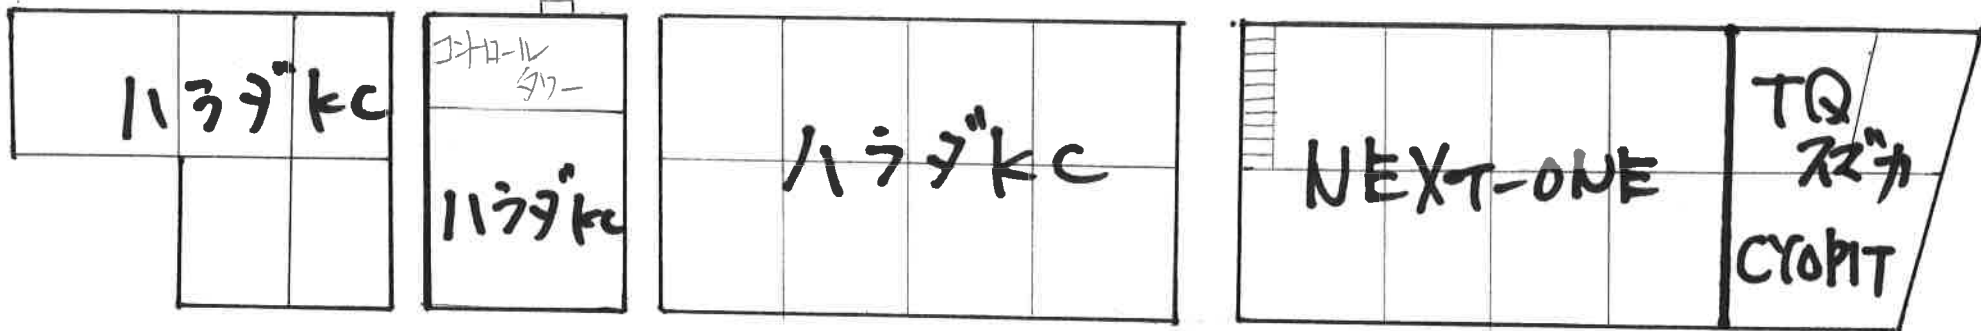

本コース

公式時計

ピットロード

車検場

SL 中日本シリーズ Round 2 ハードウェアレイアウト

土曜日は、一環の方の走行もありますので併せてご利用ください。